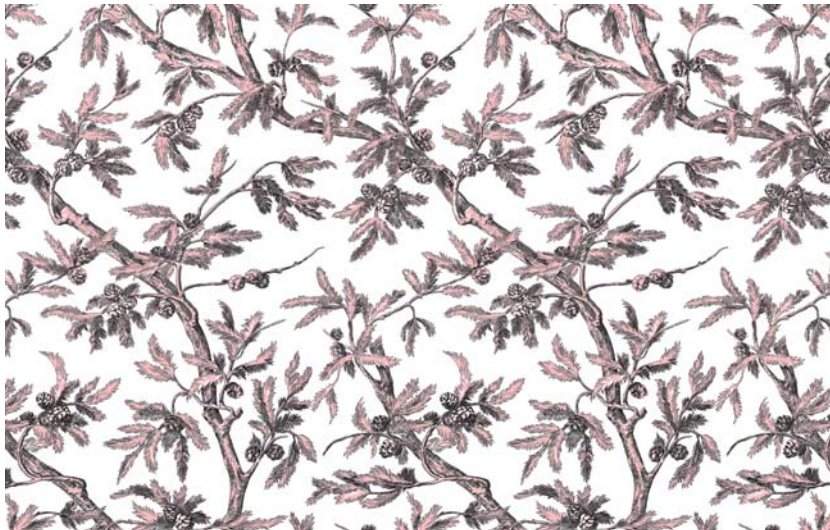

EDMOND PETIT  
PARIS

M·C

Collection Madeleine Castaing©

BRANCHES DE PIN - RM006

Largeur / Width : 100 cm - Poids / Weight : 150 gr/m<sup>2</sup>  
Raccord hauteur / Size of repeat : 65,56 cm  
Composition / Content : 100% tissé / Non woven  
Non feu M1 / M1 flame-retardant

# EDMOND PETIT

PARIS

Collection Madeleine Castaing©

RM006-001 noir

RM006-002 rose

RM006-003 bleu