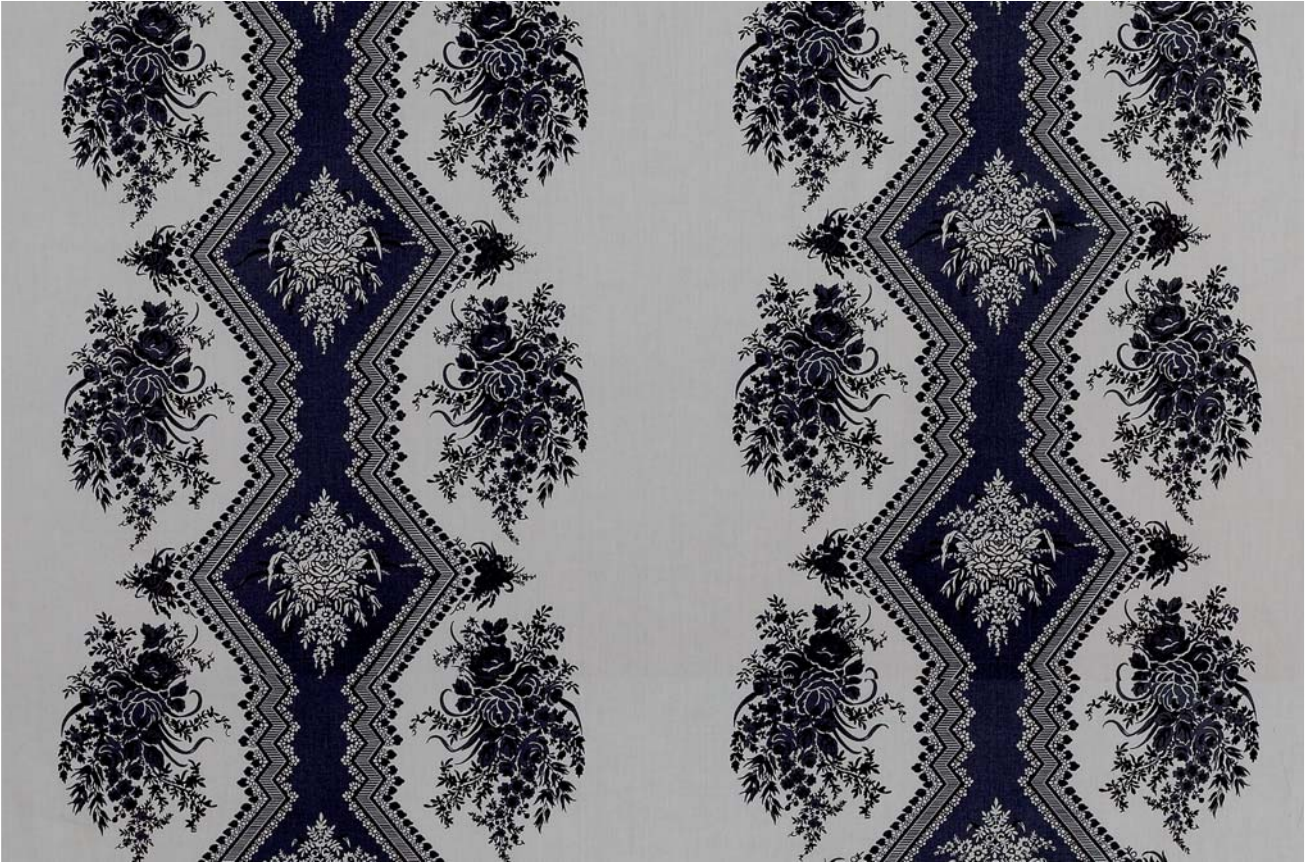

EDMOND PETIT

PARIS

Coppelia percale - gris - réf : 15509-001