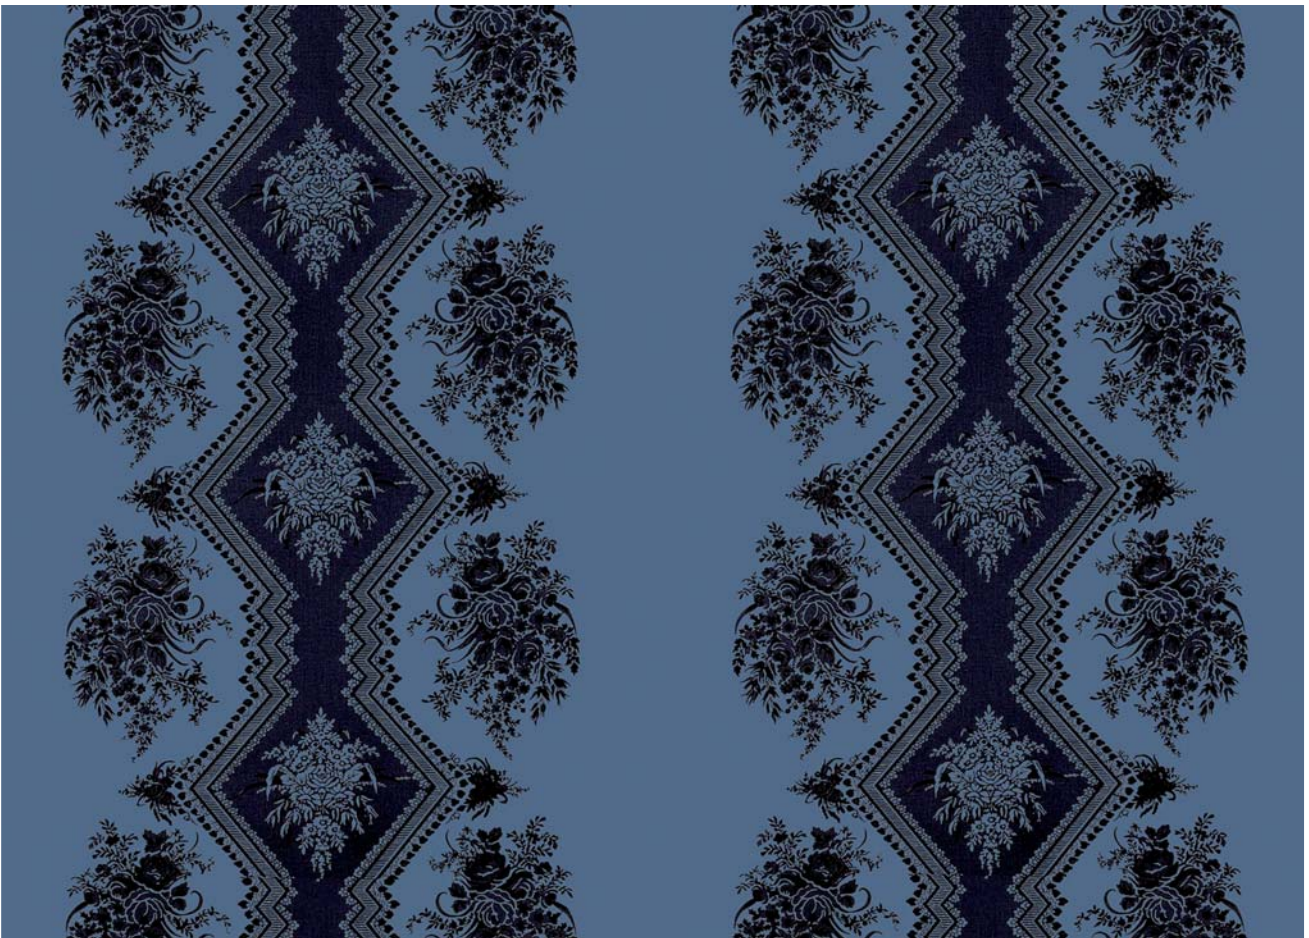

Tenture murale en Coppelia percale - gris - réf : 15509-001

COPPELIA PERCALE

DESIGNER : MADELEINE CASTAING

RÉFÉRENCE : 15509

NOMBRE DE COLORIS : 2

COMPOSITION : 100% COTON

LARGEUR : 140 CM

RACCORD DROIT : 82 CM

POIDS : 125 GR/M²

QUALITÉ : RIDEAUX - TENTURE MURALE

DESIGNER : MADELEINE CASTAING

REFERENCE : 15509

COLOURS NUMBER : 2

CONTENT : 100% COTTON

WIDTH : 140 CM

STRAIGHT REPEAT : 82 CM

WEIGHT : 125 GR/M²

QUALITY : CURTAINS - WALL HANGING

EDMOND PETIT

PARIS

Coppelia percale - gris - réf : 15509-001

Coppelia percale - bleu - réf : 15509-002