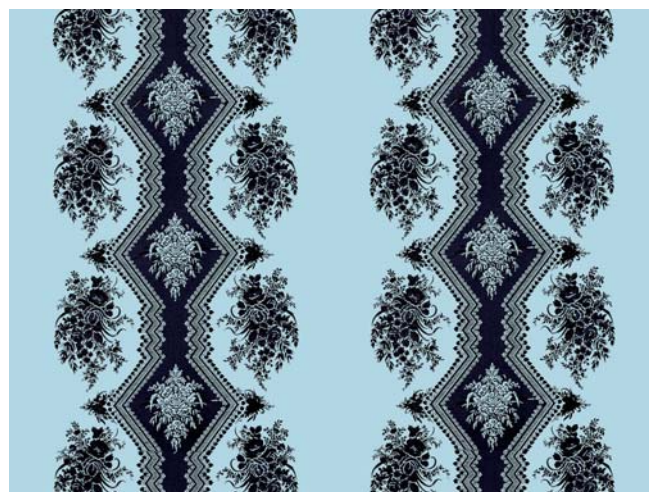

QUALITÉ : RIDEAUX - TENTURE MURALE

DESIGNER : MADELEINE CASTAING

REFERENCE : 15507

COLOURS NUMBER : 6

CONTENT : 100% COTTON

WIDTH : 140 CM

STRAIGHT REPEAT : 82 CM

WEIGHT : 270 GR/M²

QUALITY : CURTAINS - WALL HANGING

Coppelia Satin - blanc - réf : 15507-003

Coppelia Satin - rose - réf : 15507-004

Coppelia Satin - violine - réf : 15507-005

Coppelia Satin - bleu ciel - réf : 15507-006

Coppelia Satin - émeraude - réf : 15507-007