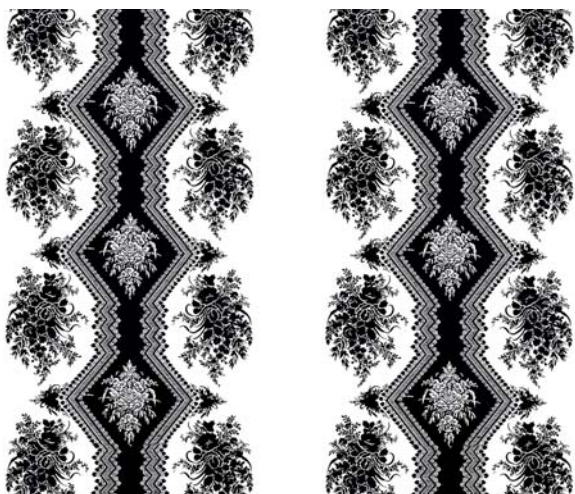

COPPELIA SATIN

DESIGNER : MADELEINE CASTAING

RÉFÉRENCE : 15507

NOMBRE DE COLORIS : 6

COMPOSITION : 100% COTON

LARGEUR : 140 CM

RACCORD DROIT : 82 CM

POIDS : 270 GR/M²

QUALITÉ : RIDEAUX - TENTURE MURALE

DESIGNER : MADELEINE CASTAING

REFERENCE : 15507

COLOURS NUMBER : 6

CONTENT : 100% COTTON

WIDTH : 140 CM

STRAIGHT REPEAT : 82 CM

WEIGHT : 270 GR/M²

QUALITY : CURTAINS - WALL HANGING

Coppelia Satin - blanc - réf : 15507-003

Coppelia Satin - rose - réf : 15507-004

Coppelia Satin - violine - réf : 15507-005

Coppelia Satin - bleu ciel - réf : 15507-006

Coppelia Satin - émeraude - réf : 15507-007