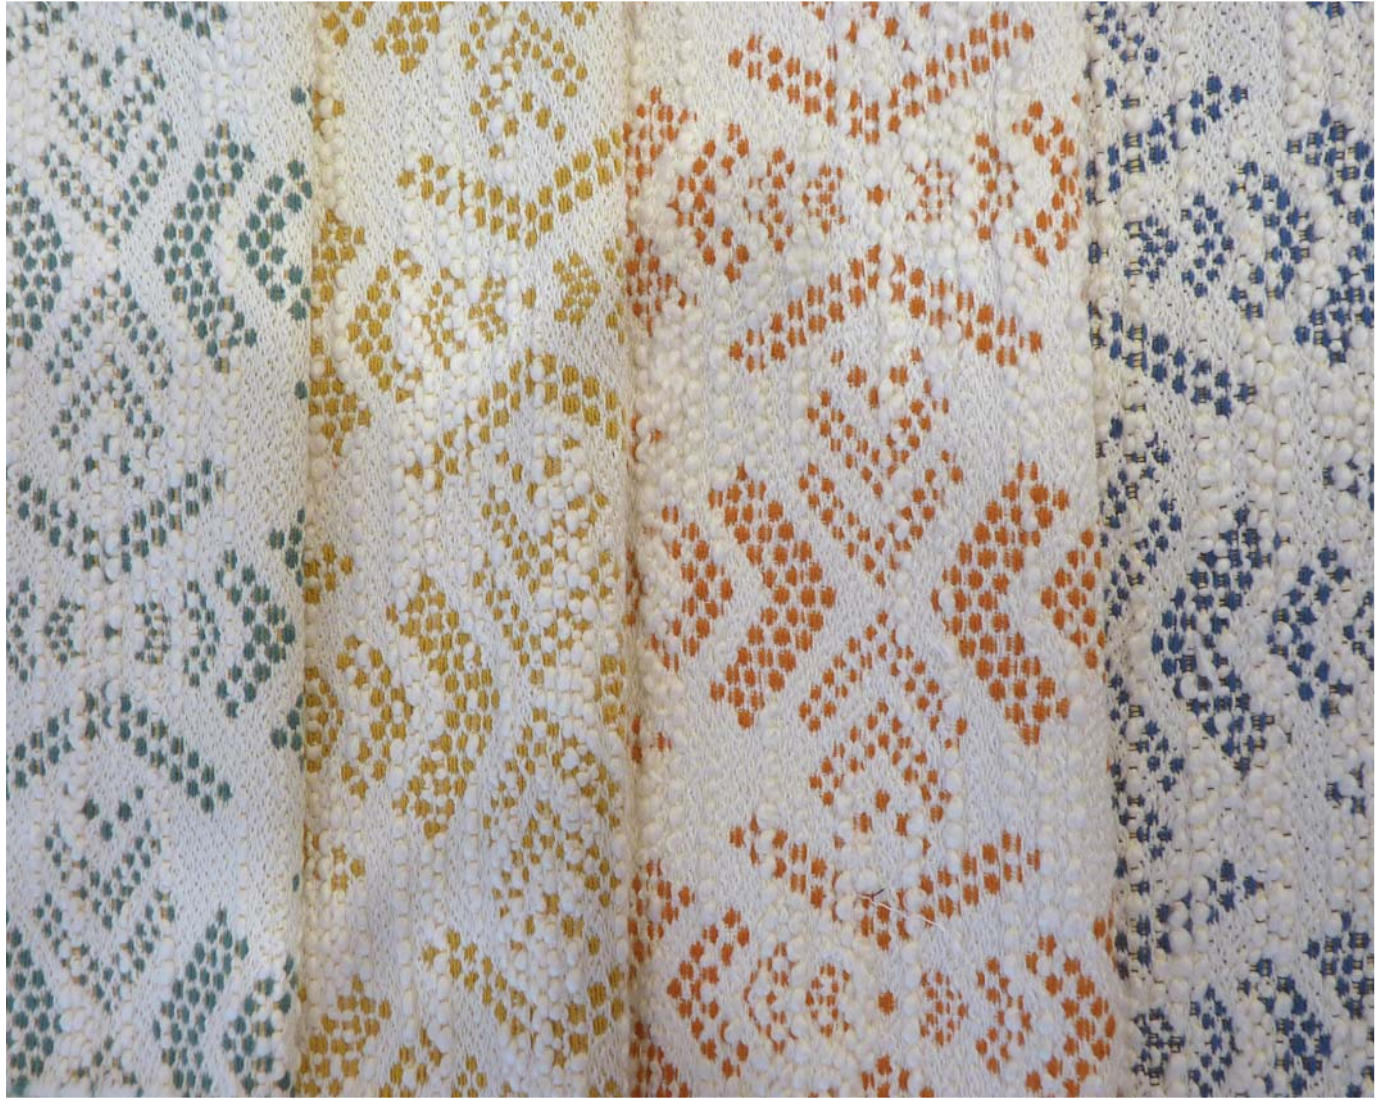

EDMOND PETIT

PARIS

FOLIE

ORIGINE EUROPE

RÉFÉRENCE : 15638

REFERENCE : 15638

NOMBRE DE COLORIS : 4

COLOURS NUMBER : 4

COMPOSITION :
63% COTON 28% COTON BIO 9% POLYAMIDE

CONTENT :
63% COTTON 28% ORGANIC COTTON 9% POLYAMIDE

LARGEUR : 136 CM

WIDTH : 136 CM

POIDS : 455 GR/M²

WEIGHT : 455 GR/M²

RACCORD : 11,30 CM

REPEAT : 11,30 CM

QUALITÉ : SIÈGE - RIDEAUX

QUALITY : UPHOLSTERY - CURTAINS

ENTRETIEN : NETTOYAGE À SEC

CARE INSTRUCTION : DRY CLEAN ONLY

EDMOND PETIT

PARIS

001 or

002 corail

003 aqua

004 bleu