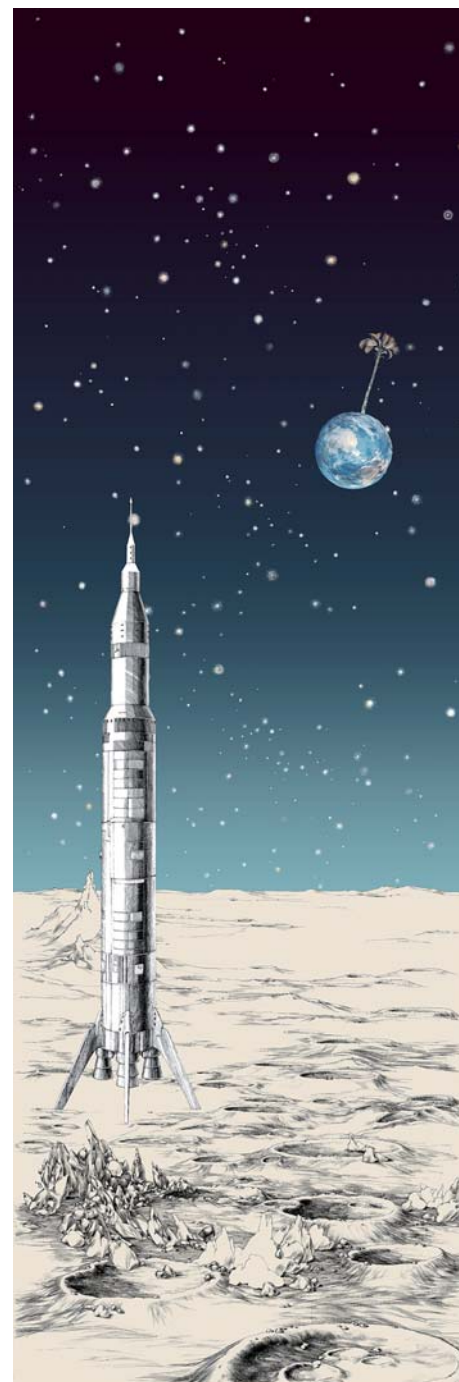

Vu de la Lune

Fusée gauche
RM134

RM134-01 - noir & blanc

RM134-02 - naturel

g
pour
EDMOND PETIT