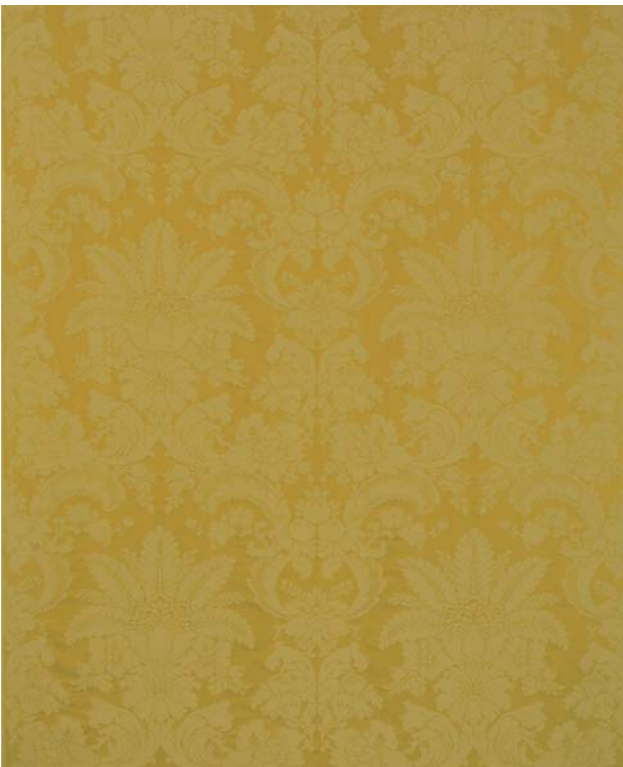

EDMOND PETIT
PARIS

LE NÔTRE

RÉFÉRENCE : 12406 - 12407 & 12409

NOMBRE DE COLORIS : 3

COMPOSITION : 67% COTON 33% SOIE

LARGEUR : 130 CM

RACCORD : 64 CM

POIDS : 190 GR/M²

QUALITÉ : TENTURE MURALE

REFERENCE : 12406 - 12407 & 12409

COLOURS NUMBER : 3

CONTENT : 67% COTTON 33% SILK

WIDTH : 130 CM

REPEAT : 64 CM

WEIGHT : 190 GR/M²

QUALITY : WALL HANGING

EDMOND PETIT

PARIS

Le notre - ivoire - réf : 12406

Le notre - or - réf : 12407

Le notre - rouge - réf : 12409