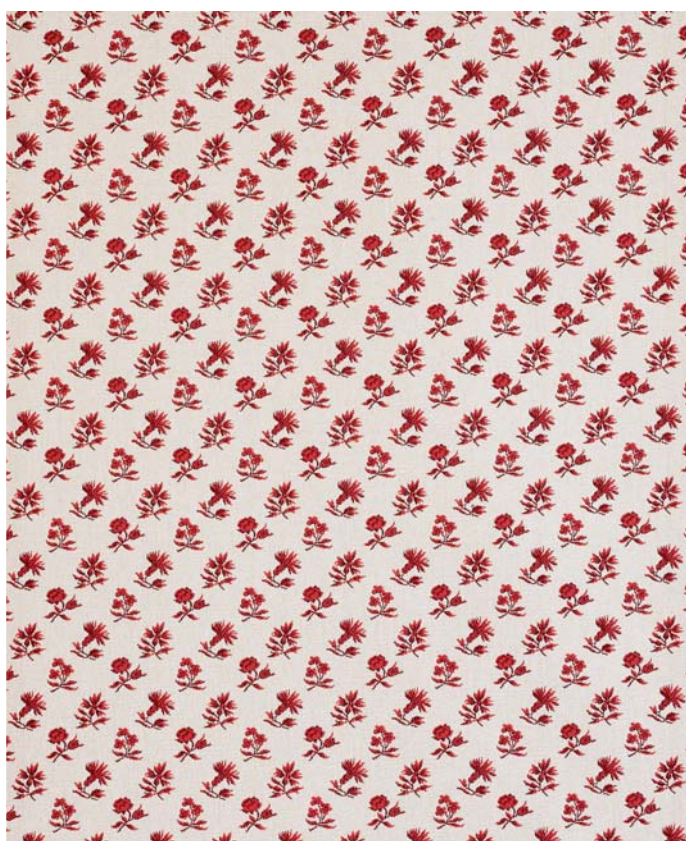

## MOZART

RÉFÉRENCE : 18267 - 18268 & 18269

REFERENCE : 18267 - 18268 & 18269

NOMBRE DE COLORIS : 3

COLOURS NUMBER : 3

COMPOSITION :  
43% WOOL 45% COTON 12% POLYESTER

CONTENT :  
43% WOOL 45% COTTON 12% POLYESTER

LARGEUR : 130 CM

WIDTH : 130 CM

RACCORD : 26 CM

REPEAT : 26 CM

POIDS : 800 GR/M<sup>2</sup>

WEIGHT : 800 GR/M<sup>2</sup>

QUALITÉ : RIDEAUX - TENTURE MURALE

QUALITY : CURTAINS - WALL HANGING

# EDMOND PETIT

PARIS

Mozart - bleu - réf : 18267

Mozart - rouge - réf : 18268

Mozart - vert - réf : 18269