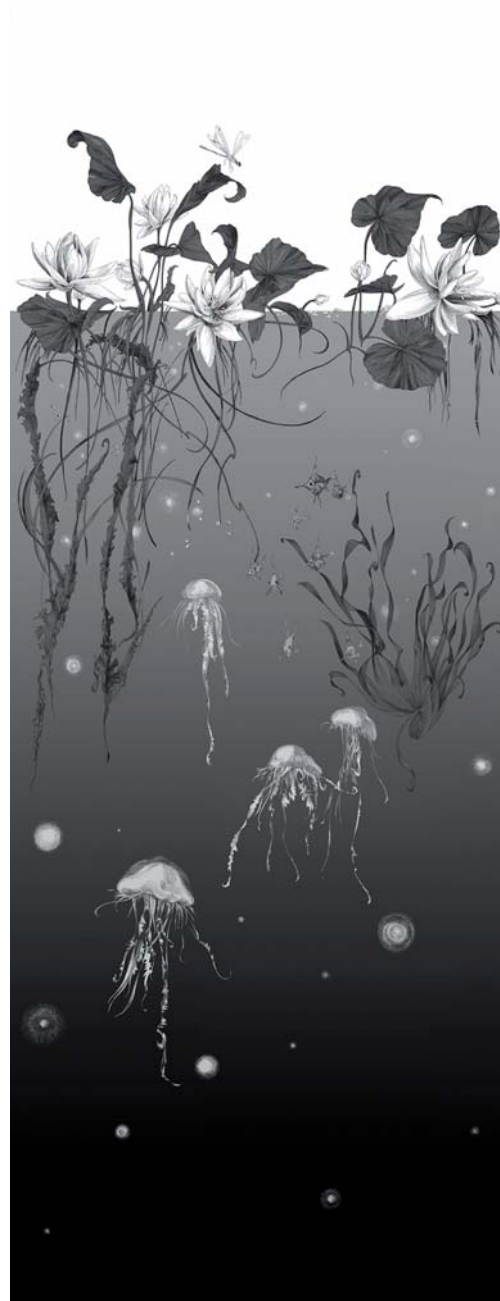

Nautilus droit RM117
Nautilus gauche RM118

Méduses droit RM119
Méduses gauche RM120

Nénuphars droit RM121
Nénuphars gauche RM122

Coloris spécial : feuille d'or

RM118

RM120

RM122

g
pour
EDMOND PETIT

Largeur / Width : 100 cm - Poids / Weight : 120 gr/m² - Raccord hauteur / Size of repeat : 300 cm - Composition / Content : feuille d'or sur 100% intissé / gold leaf on 100% non woven