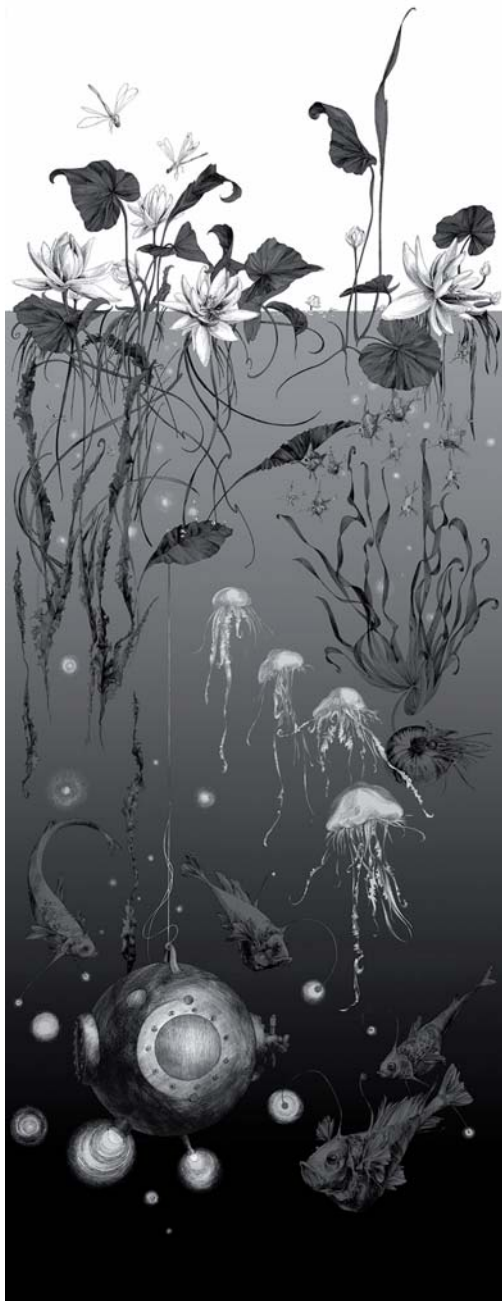

Nautilus droit RM117
Nautilus gauche RM118

Méduses droit RM119
Méduses gauche RM120

Nénuphars droit RM121
Nénuphars gauche RM122

Coloris spécial : feuille d'or

RM118

RM120

RM122

g
pour
EDMOND PETIT

Largeur / Width : 100 cm - Poids / Weight : 120 gr/m² - Raccord hauteur / Size of repeat : 300 cm - Composition / Content : feuille d'or sur 100% intissé / gold leaf on 100% non woven